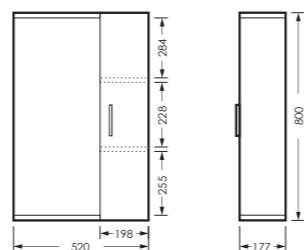

тумба клас ИДЕАЛ 55
520 x 820 x 326

IDLSACW56013F2

ПОСТАВКА:
в разобранном виде

умывальник
РЕАЛ 56

WB.FN/Real/56-C/WHT.G

Унитаз-компакт ИДЕАЛ | Умывальник РЕАЛ 56 УП | Зеркальный шкаф клас ИДЕАЛ | Тумба клас ИДЕАЛ
Керамогранит grasaro.ru, kerranova.ru