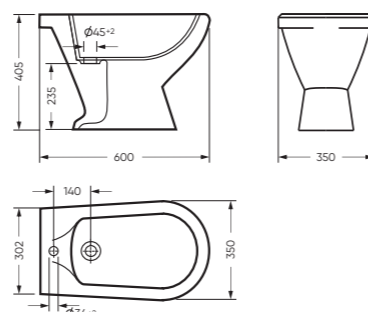

ВИКТОРИЯ

КОЛЛЕКЦИЯ

ВИКТОРИЯ

коллекция

Сбалансированные формы отличают дизайн коллекции ВИКТОРИЯ. Округлые линии бачка унитаза-компакта поддерживаются плавными линиями чаши умывальника. Умывальник ВИКТОРИЯ располагается на пьедестале, имеет базовый размер 60 сантиметров и функциональную широкую полочку, на которой можно расставить ванные принадлежности.

Умывальник САМАРСКИЙ
Керамогранит grasaro.ru

Унитаз-компакт САМАРСКИЙ | Умывальник САМАРСКИЙ
Керамогранит grasaro.ru

УНИТАЗ-КОМПАКТ

САМАРСКИЙ 350 x 810 x 653

Комплектация: унитаз, бачок, сиденье,
арматура, крепления
Ободковая чаша: да
Функция антисплеск: нет
Объем бачка: 6,5 л
Вес в упаковке: 28,89 кг STD
29,82 кг CMF

STD WC.CC/Samarsky/1-P/WHT.G

микрелифт

CMF WC.CC/Samarsky/2-TM/WHT.G

CMF

УМЫВАЛЬНИК

САМАРСКИЙ

575 x 220 x 445 умывальник
186 x 690 x 168 пьедестал

Комплектация: умывальник,
кольцо перелива
Тип: пьедестальный умывальник
Способ монтажа: пьедестал, кронштейн
Вес умывальника в упаковке: 15,46 кг
Вес пьедестала в упаковке: 9,16 кг

WB.PD/Samarsky/57-C/WHT.G УМЫВАЛЬНИК

PD.FS/Samarsky/N/WHT.G ПЬЕДЕСТАЛ

БИДЕ

САМАРСКОЕ 350 x 405 x 600

Комплектация: биде
Тип: напольное биде
Способ монтажа: напольный
Вес в упаковке: 16,59 кг

BD.FS/Samarsky/C/WHT.G