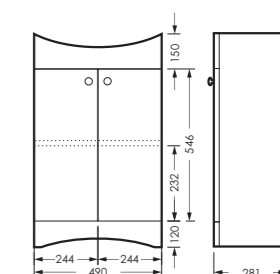

АТТИКА

тумба двухстворчатая

490 x 820 x 281

ATKSACW50013F1

ПОСТАВКА:
в собранном виде

WB.FN/Attica/50-C/WHT.G