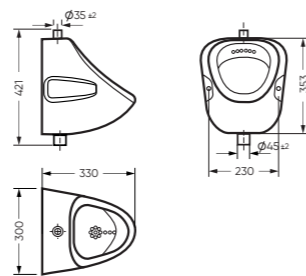

*Посадочные размеры

WB.FN/Mango/40-C/WHT.G

Унитаз-компакт СТАНДАРТ | Умывальник МАНГО 40 | Тумба МАНГО-02 (стр. 86)
Керамогранит gasaro.ru

КОМФОРТ

BEEP

ОРИОН

ОРИОН | КОМФОРТ | ВЕЕР

писсуар

умывальник

умывальник

Эргономичность конструкции и строгость формы характеризуют писсуар ОРИОН, умывальник КОМФОРТ и мини-умывальник ВЕЕР. Они абсолютно подходят и для частных, и для общественных санузлов.

Компактный, но глубокий подвесной писсуар ОРИОН имеет открытое крепление, которое облегчает монтаж. Умывальник КОМФОРТ представлен в базовом размере 50 сантиметров и с возможностью монтажа к стене или на кронштейны. Мини-умывальник ВЕЕР продуман как угловая модель, которая сохраняет все возможное пространство в помещении без ущерба функциональности.

ПИССУАР

ОРИОН 300 x 421 x 330

Комплектация: писсуар
Тип: писсуар
Способ монтажа: подвесной
Вес в упаковке: 9,96 кг

PS/Orion/Mech/WHT.G

УМЫВАЛЬНИК

КОМФОРТ

500 x 185 x 400 умывальник
186 x 690 x 168 пьедестал