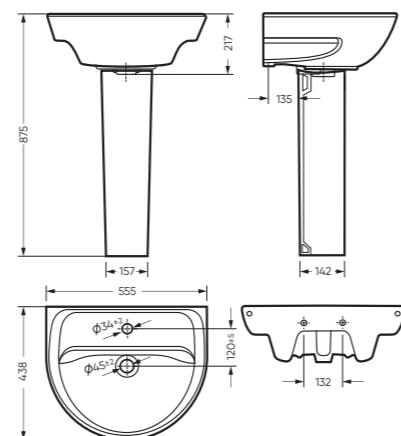

STD WC.CC/Victoria/1-P/WHT.G

УМЫВАЛЬНИК

ВИКТОРИЯ

616 x 215 x 465 умывальник
186 x 690 x 168 пьедестал

Комплектация: умывальник,
кольцо перелива
Тип: пьедестальный умывальник
Способ монтажа: пьедестал
Вес умывальника в упаковке: 13,23 кг
Вес пьедестала в упаковке: 9,16 кг

УНИТАЗ-КОМПАКТ

ЭТАЛОН 360 x 760 x 615

Комплектация: унитаз, бачок, сиденье,
арматура, крепления
Ободковая чаша: да
Функция антисплеск: да
Объем бачка: 6,5 л
Вес в упаковке: 28,03 кг STD
29,43 кг CMF

микрелифт

STD WC.CC/Etalon/1-P/WHT.G

CMF WC.CC/Etalon/2-DM/WHT.G

CMF

УМЫВАЛЬНИК

ЭТАЛОН 55

555 x 217 x 438 умывальник
186 x 690 x 168 пьедестал

Комплектация: умывальник,
кольцо перелива
Тип: пьедестальный умывальник
Способ монтажа: пьедестал
Вес умывальника в упаковке: 15,48 кг
Вес пьедестала в упаковке: 9,16 кг