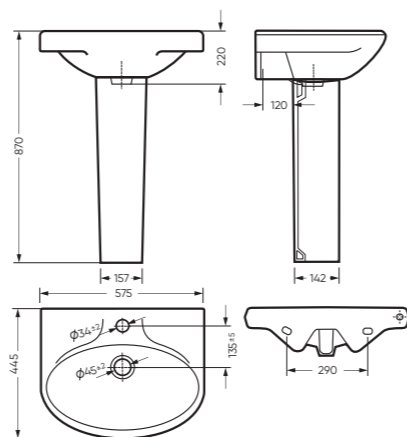

STD WC.CC/Samarsky/1-P/WHT.G

микрелифт

CMF WC.CC/Samarsky/2-TM/WHT.G

CMF

УМЫВАЛЬНИК

САМАРСКИЙ

575 x 220 x 445 умывальник
186 x 690 x 168 пьедестал

Комплектация: умывальник,
кольцо перелива
Тип: пьедестальный умывальник
Способ монтажа: пьедестал, кронштейн
Вес умывальника в упаковке: 15,46 кг
Вес пьедестала в упаковке: 9,16 кг