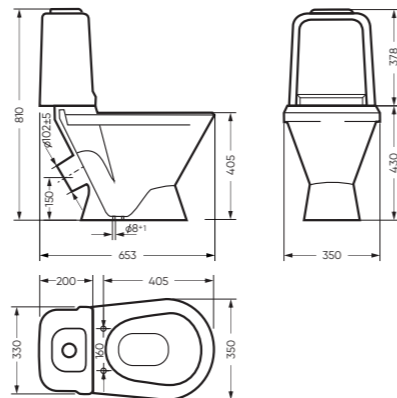

Умывальник САМАРСКИЙ
Керамогранит grasaro.ru

Унитаз-компакт САМАРСКИЙ | Умывальник САМАРСКИЙ
Керамогранит grasaro.ru

УНИТАЗ-КОМПАКТ

САМАРСКИЙ 350 x 810 x 653

Комплектация: унитаз, бачок, сиденье,
арматура, крепления
Ободковая чаша: да
Функция антисплеск: нет
Объем бачка: 6,5 л
Вес в упаковке: 28,89 кг STD
29,82 кг CMF