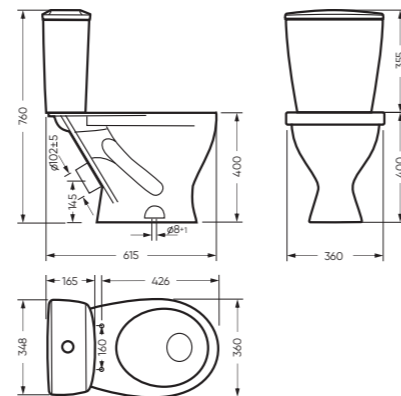

ВИКТОРИЯ

КОЛЛЕКЦИЯ

ВИКТОРИЯ

коллекция

Сбалансированные формы отличают дизайн коллекции ВИКТОРИЯ. Округлые линии бачка унитаза-компакта поддерживаются плавными линиями чаши умывальника. Умывальник ВИКТОРИЯ располагается на пьедестале, имеет базовый размер 60 сантиметров и функциональную широкую полочку, на которой можно расставить ванные принадлежности.

УНИТАЗ-КОМПАКТ

ЭТАЛОН 360 x 760 x 615

Комплектация: унитаз, бачок, сиденье,
арматура, крепления
Ободковая чаша: да
Функция антисплеск: да
Объем бачка: 6,5 л
Вес в упаковке: 28,03 кг STD
29,43 кг CMF

микрелифт

STD WC.CC/Etalon/1-P/WHT.G

CMF WC.CC/Etalon/2-DM/WHT.G

CMF

УМЫВАЛЬНИК

ЭТАЛОН 55

555 x 217 x 438 умывальник
186 x 690 x 168 пьедестал

Комплектация: умывальник,
кольцо перелива
Тип: пьедестальный умывальник
Способ монтажа: пьедестал
Вес умывальника в упаковке: 15,48 кг
Вес пьедестала в упаковке: 9,16 кг