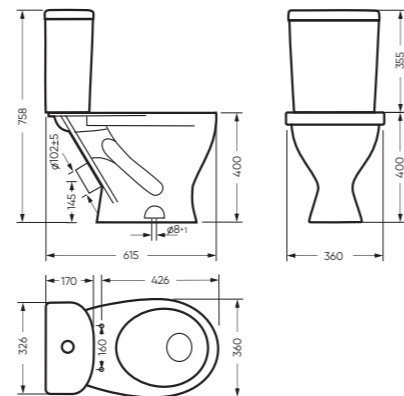

Унитаз-компакт ФОРМАТ | Умывальник ЛАГУНА 65 | Тумба ЛИРА | Зеркало ЛИРА (стр. 82)
Керамогранит grasaro.ru

УНИТАЗ-КОМПАКТ

ФОРМАТ 360 x 758 x 615

Комплектация: унитаз, бачок, сиденье,
арматура, крепления
Ободковая чаша: да
Функция антисплеск: да
Объем бачка: 6,5 л
Вес в упаковке: 28,50 кг STD
29,90 кг CMF