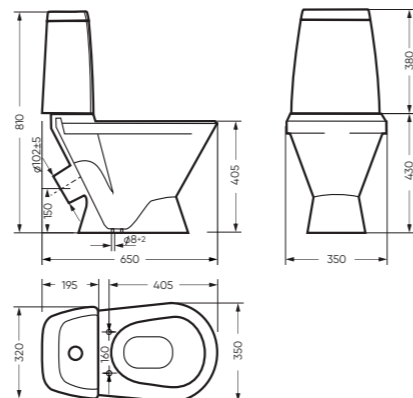

УНИТАЗ-КОМПАКТ

КАМА 350 x 810 x 650

Комплектация: унитаз, бачок, сиденье,
арматура, крепления
Ободковая чаша: да
Функция антисплеск: нет
Объем бачка: 6,5 л
Вес в упаковке: 30,25 кг STD
31,21 кг CMF

микррелиф

STD WC.CC/Kama/1-P/WHT.G

CMF WC.CC/Kama/2-TM/WHT.G

CMF